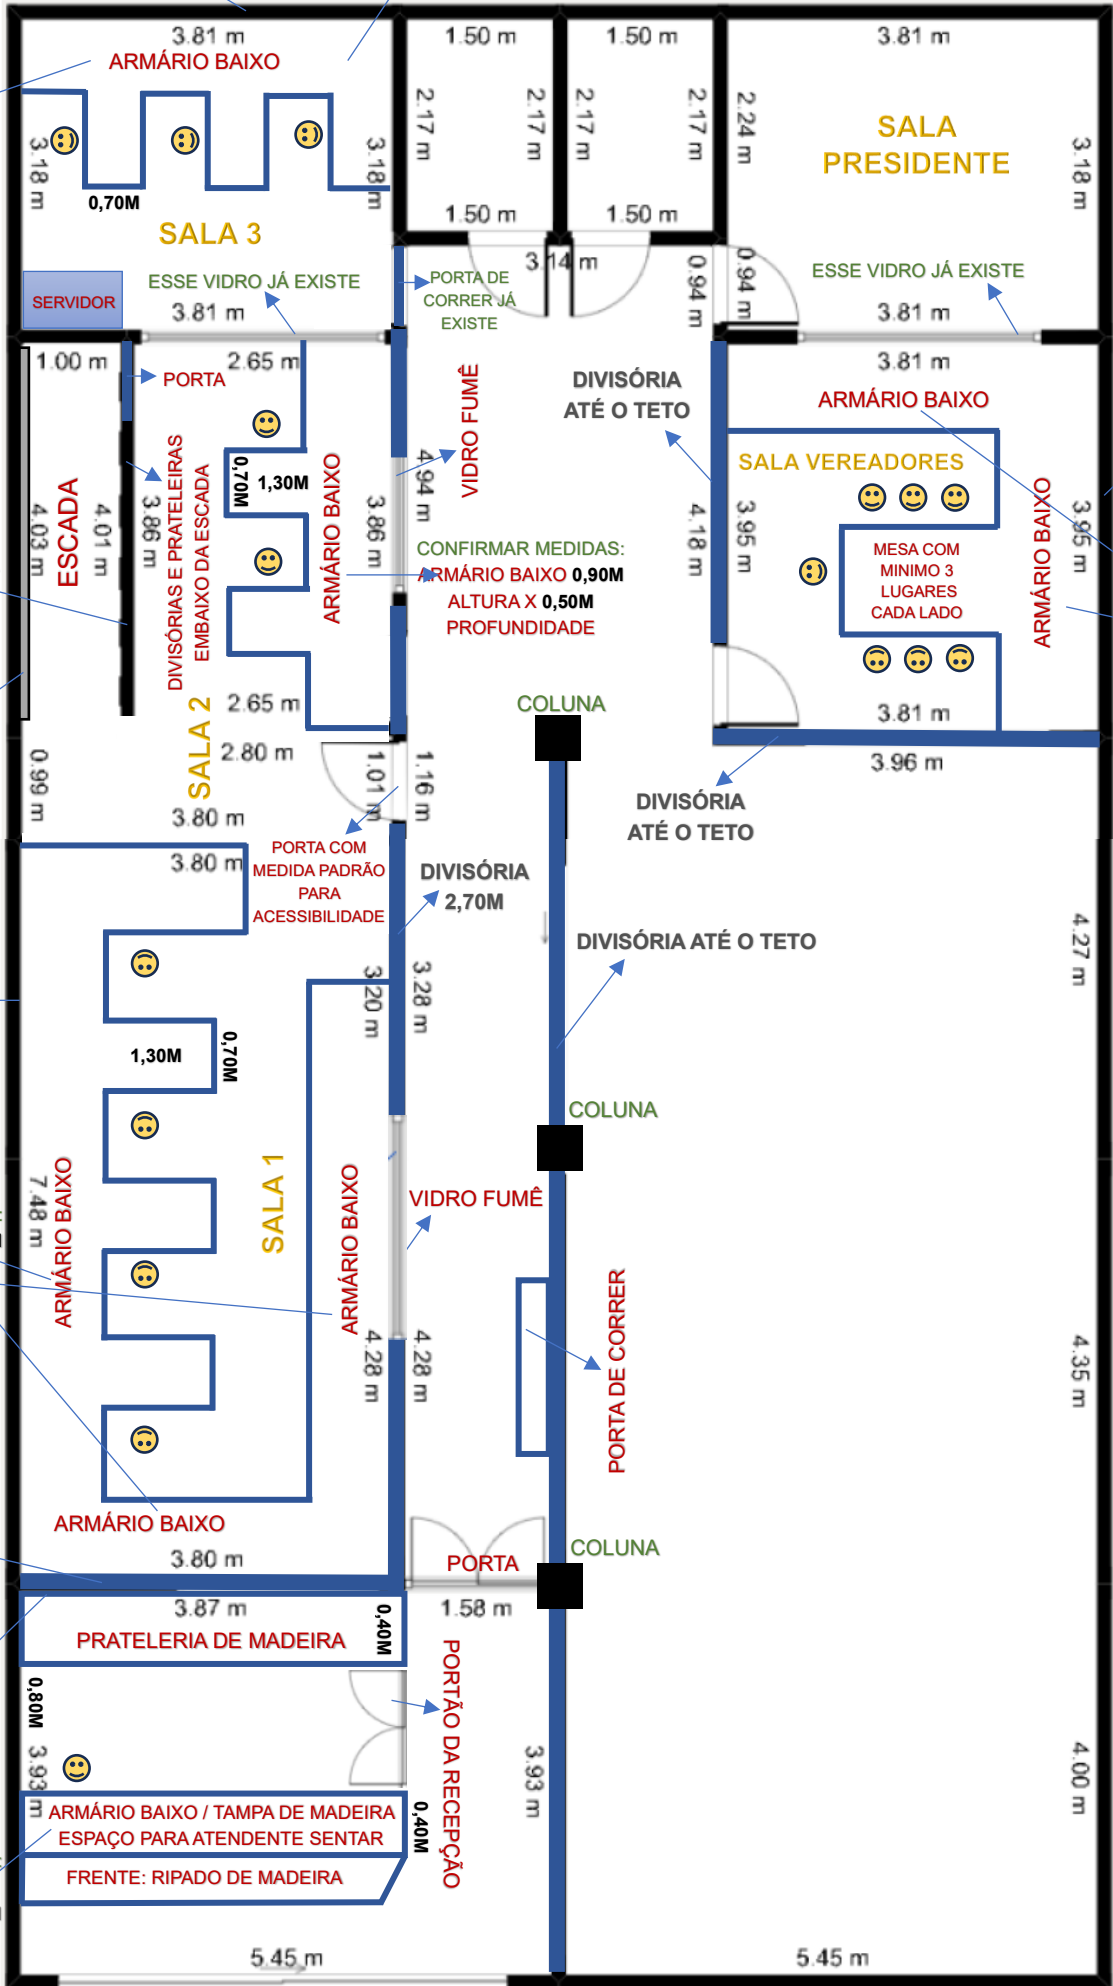

CONFIRMAR MEDIDAS: ARMÁRIO ALTO NA PAREDE INTEIRA 1,40M ALTURA X 0,30M PROFUNDIDADE

CONFIRMAR MEDIDA DA ABERTURA DA PORTA DE CORRER E FAZER ARMÁRIOS E BANCADAS DE ACORDO

CONFIRMAR MEDIDAS: ARMÁRIO BAIXO 0,90M ALTURA X 0,30M PROFUNDIDADE

FECHAR LATERAL DE CIMA DA ESCADA COM VIDRO

CORRIMÃO ALUMÍNIO FIXADO NA PAREDE

CONFIRMAR MEDIDAS: ARMÁRIO ALTO NA PAREDE INTEIRA 1,40M ALTURA X 0,50M PROFUNDIDADE

CONFIRMAR MEDIDAS: ARMÁRIO BAIXO 0,90M ALTURA X 0,50M PROFUNDIDADE